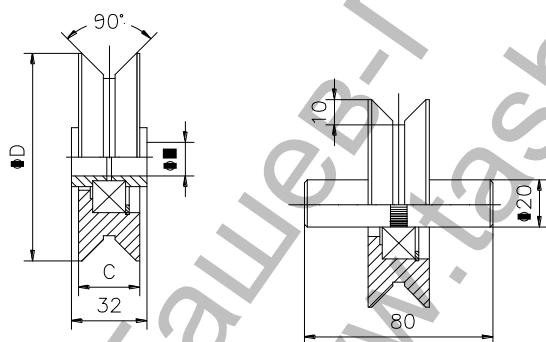

Ролка Estebro® за плъзгачи се врати с лагер ф 90x20 мм, пластмасова със стоманен лагер, V-20

Cod.	Medidas Dimensions	ØD	ØA			Peso Máx. Kg
380	80 V	78	16	16	3,70	655
375	90 V	88	16	8	2,30	655
376	100 V	98	16	8	2,55	655
377	120 V	118	16	6	2,45	655
378	150 V	147	16	4	2,40	655
<b>Familia 63   Acero Inoxidable - Inox - Stainless Steel</b>						<b>AISI 303-304</b>
736	80 V	78	16	4	0,93	655
737	90 V	88	16	4	1,15	655
738	100 V	98	16	4	1,28	655
739	120 V	118	16	2	0,82	655
740	150 V	147	16	2	1,20	655

**Family:** Nylon wheels

**Material:** Nylon PA6

**Maximum weight supported by the bearing\*:** 655 kg

**Description:** Nylon wheel with 6204 2RS bearing. It is installed in sliding doors to let their displacement over the guide. It can be supplied with reducing sleeves to 16 mm, or with an axle of Ø 20 mm and 80 mm long.

**\*In perfect conditions of installation, usage and maintenance.**

Продукт: [Ролка Estebro® за плъзгаци се врати с лагер ф 90x20 мм, пластмасова със стоманен лагер, V-20](#)

Категория: [Плъзгаци се врати](#)